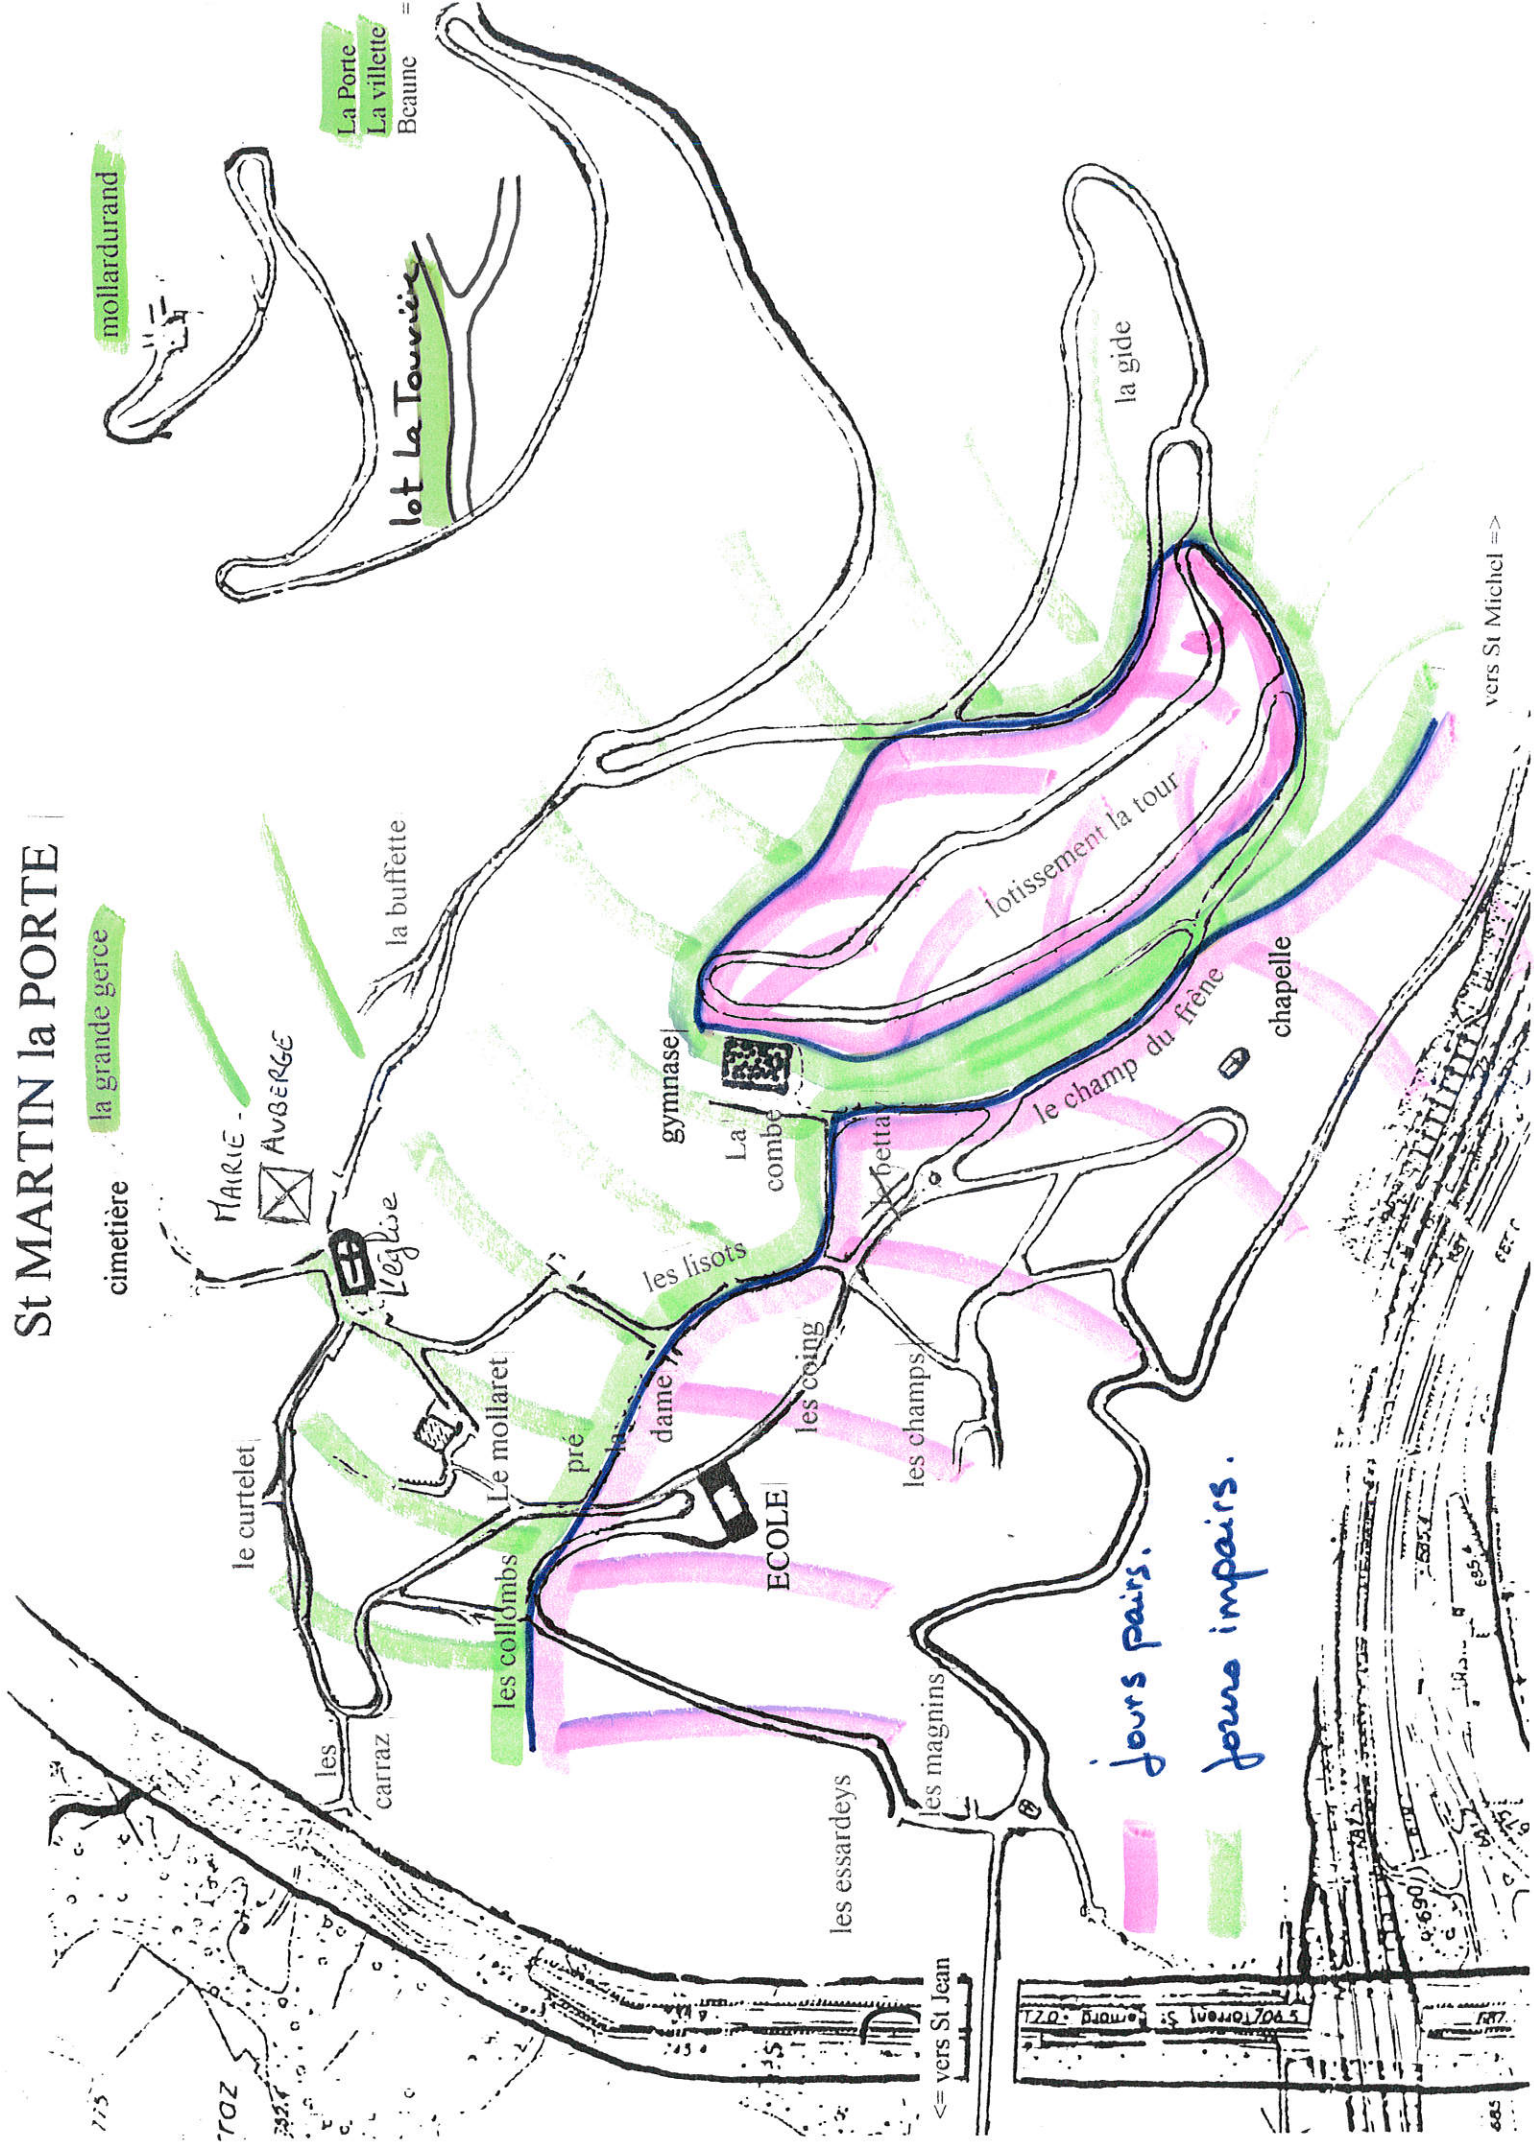

St MARTIN la PORTE

mollardurand

La Porte
La villette
Beaune

lot La Tourrie

la grande gerce

cimetière

Mairie -
AUBERGE

la buffette

gymnase

La combe

lotissement la tour

la gide

le champ du frêne

chapelle

les lisots

dame

ECOLE

les coing

les champs

le curtelet

le mollaret

pré

les collombs

les

carraz

les essardeys

les magnins

jours pairs.

jours impairs.

vers St Michel =>

50701045
St Martin la Porte

<= vers St Jean