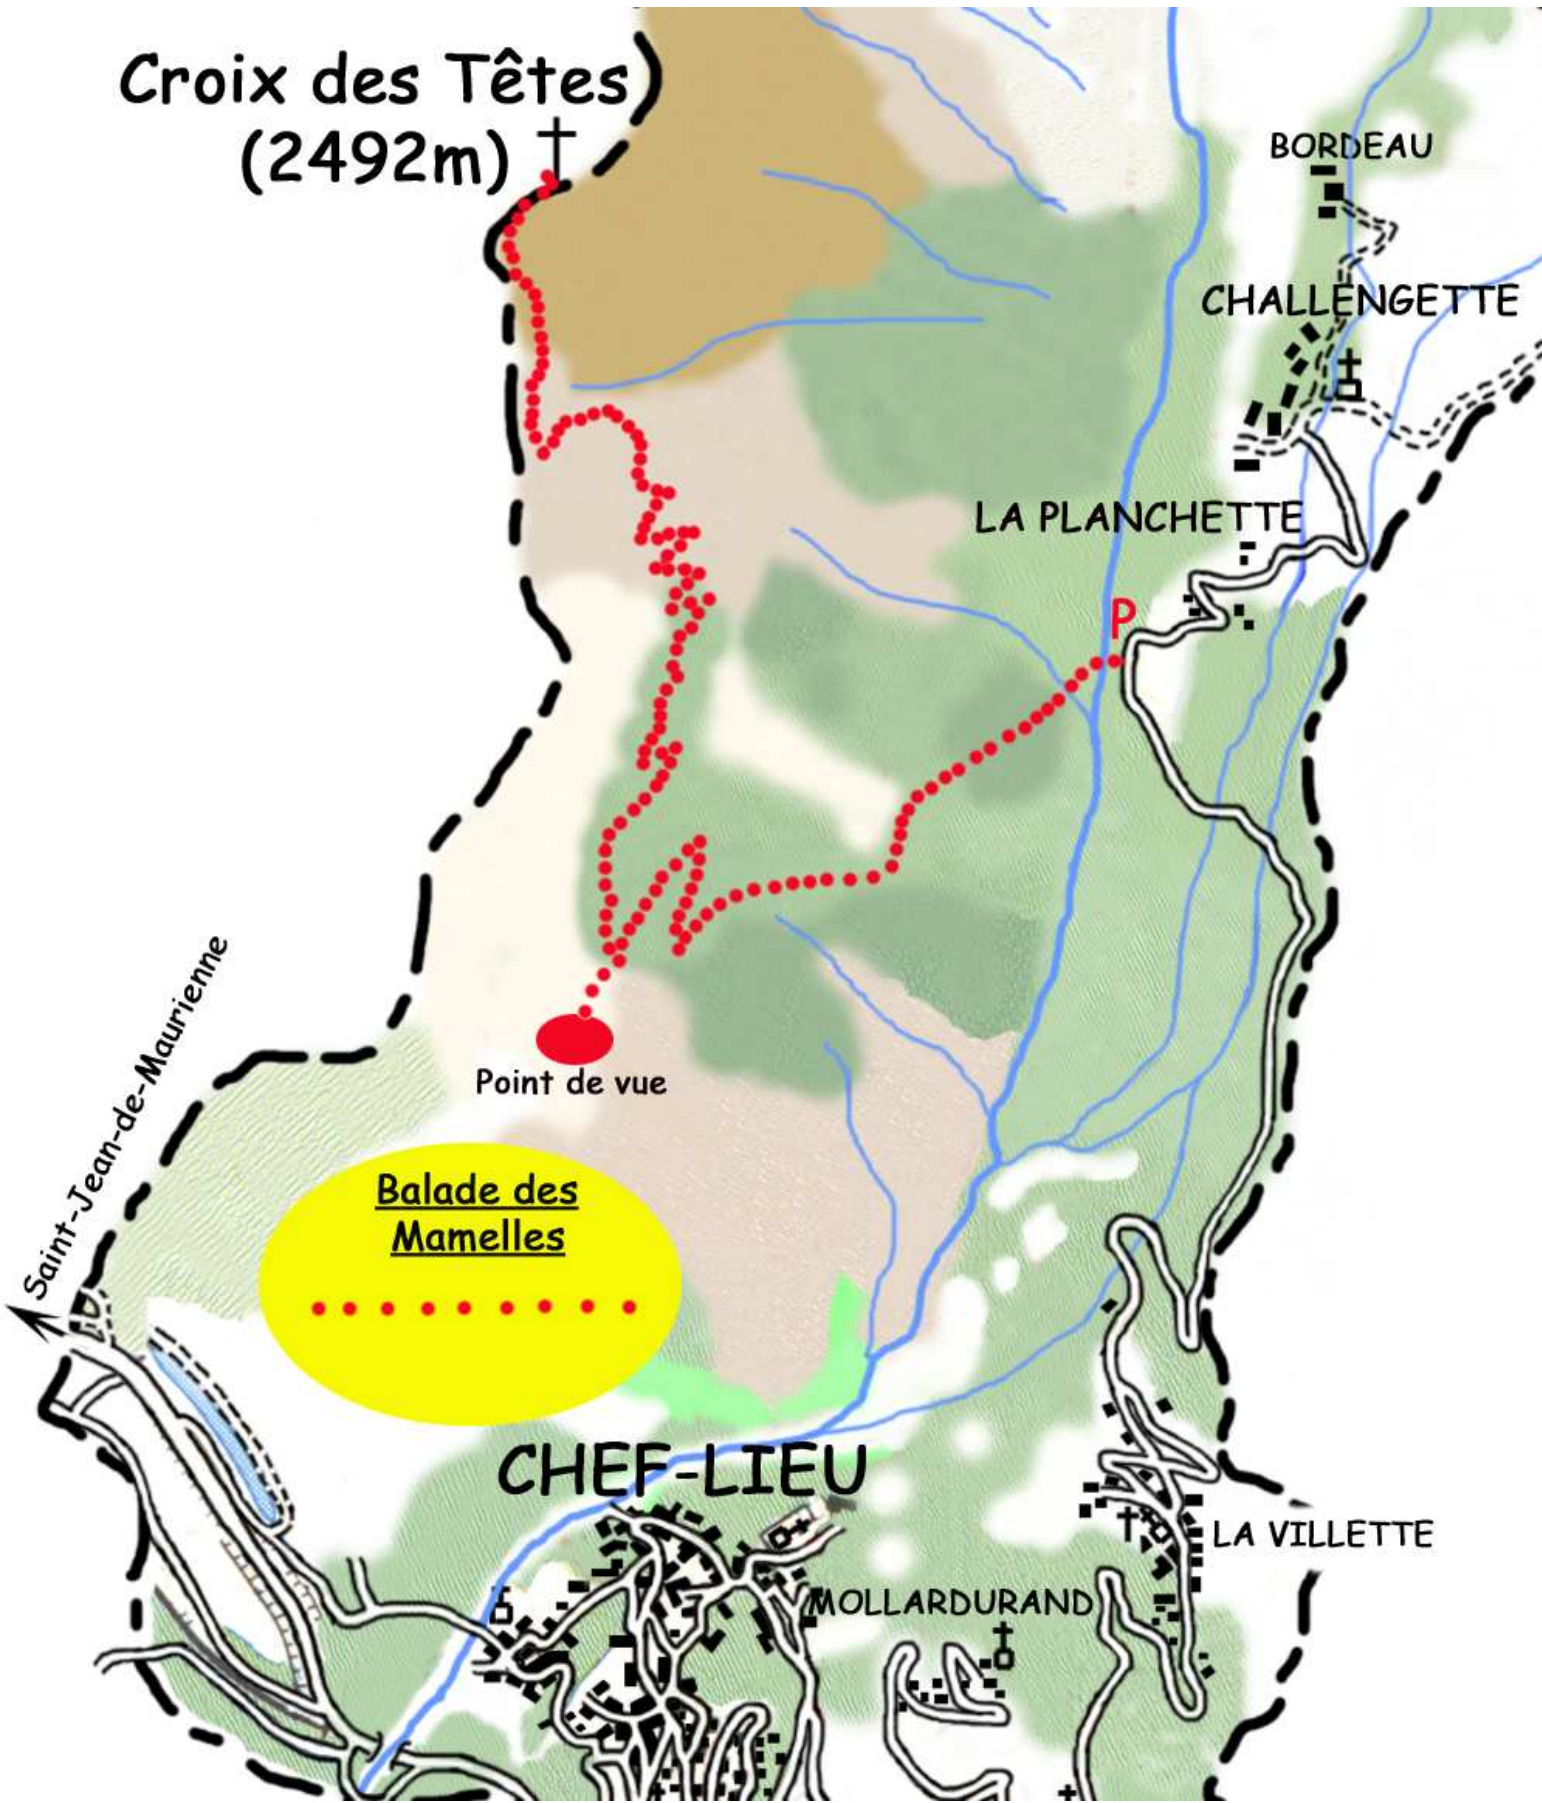

Croix des Têtes
(2492m) †

BORDEAU

CHALLENGETTE

LA PLANCHETTE

Point de vue

Balade des Mamelles

Saint-Jean-de-Maurienne

CHEF-LIEU

MOLLARDURAND

LA VILLETTE